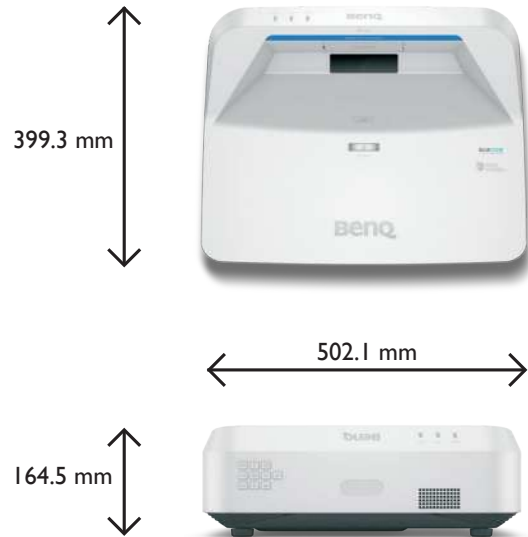

Dimensions