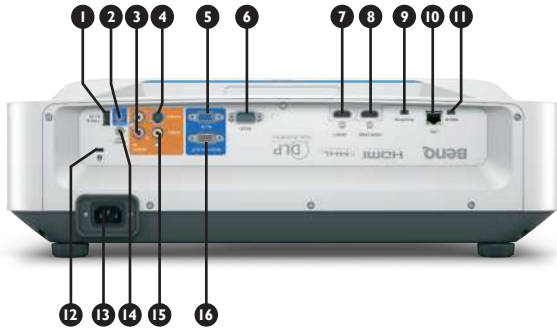

Input and Output Terminals

- ① USB Type A (5V, 1.5A)
- ② Audio Input (mini jack)
- ③ Audio L / R Input (RCA)
- ④ S-Video Input
- ⑤ PC (D-sub 15pin)
- ⑥ RS232 Input (D-sub 9pin, male)
- ⑦ HDMI-I
- ⑧ HDMI-2 / MHL
- ⑨ USB Type mini B (For PointWrite module)
- ⑩ LAN Port (RJ45 for Network)
- ⑪ USB Type mini B (For service)
- ⑫ IR Receiver (Front)
- ⑬ AC Power Cord inlet
- ⑭ Audio Output (mini jack)
- ⑮ Composite Video Input (RCA)
- ⑯ Monitor Output (D-sub 15pin, Female)