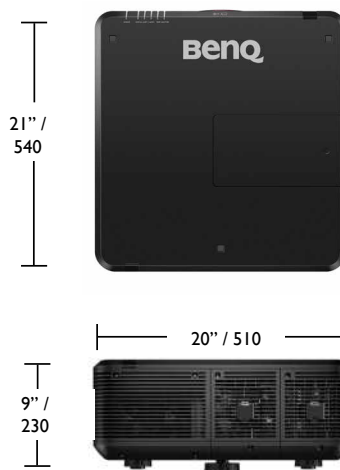

Because it matters