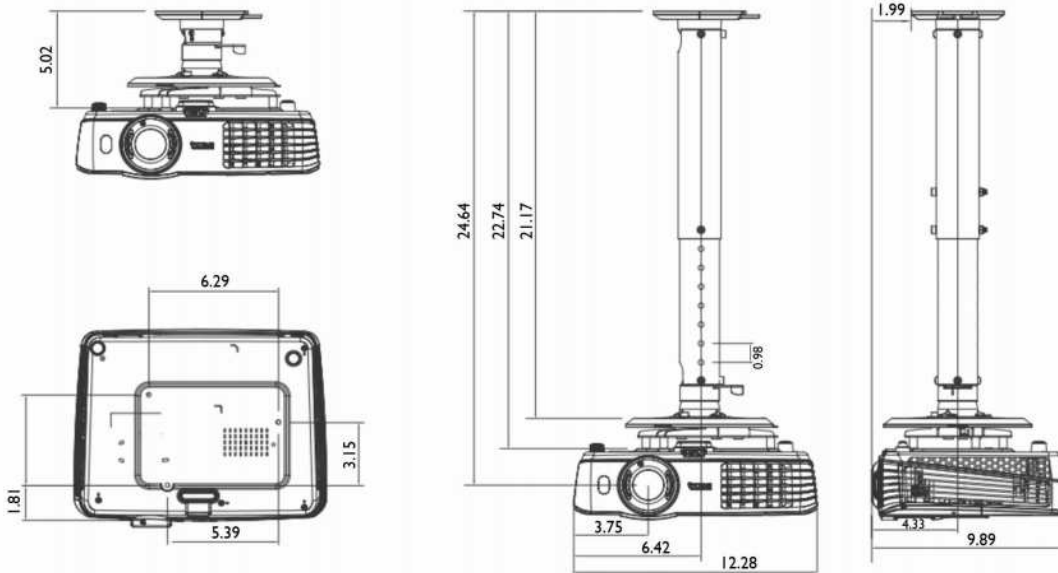

Ceiling Mount Chart