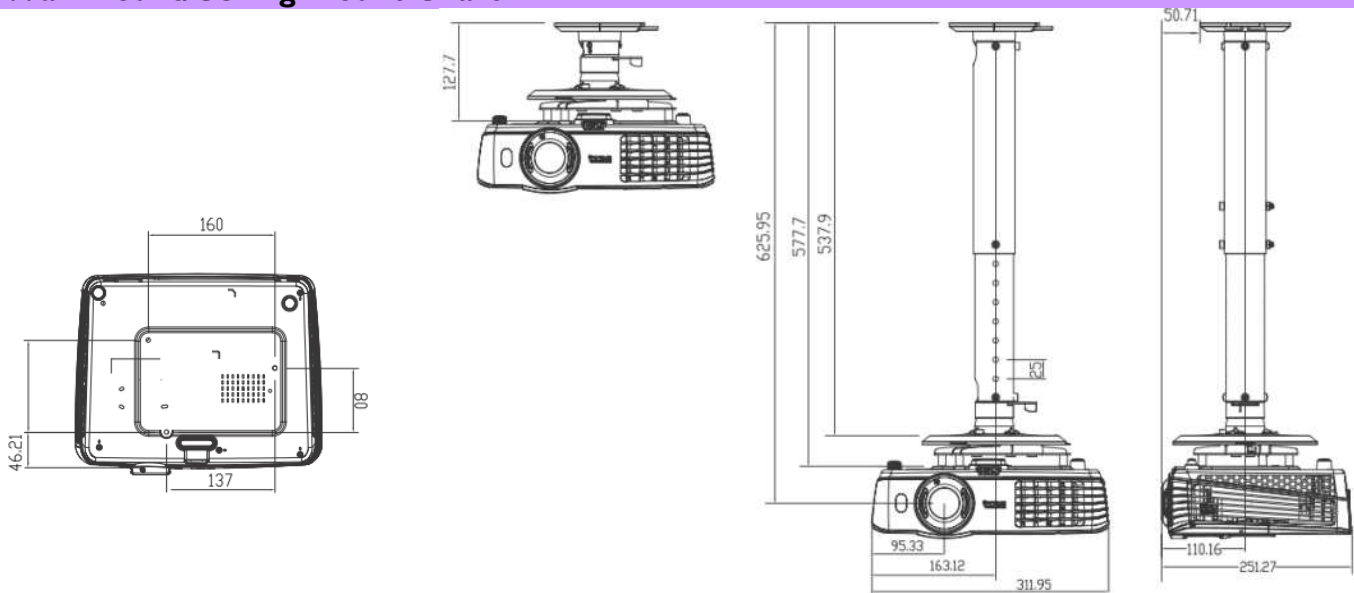

## Distance Chart

Screen size				Distance from screen (mm)			Vertical offset (mm)
Diagonal	W	H	Min length	Average	Max length		
Inch	mm	(mm)	(max. zoom)		(min. zoom)		
40	1016	862	538	1046	1203	1359	54
50	1270	1077	673	1307	1503	1699	67
60	1524	1292	808	1569	1804	2039	81
80	2032	1723	1077	2092	2405	2719	108
100	2540	2154	1346	2614	3007	3399	135
120	3048	2585	1615	3137	3608	4078	162
150	3810	3231	2019	3922	4510	5098	202
200	5080	4308	2692	5229	6013	6797	269
220	5588	4739	2962	5752	6614	7477	296
250	6350	5385	3365	6536	7516	8497	337
300	7620	6462	4039	7843	9020	10196	404

## Dimension

Unit: mm