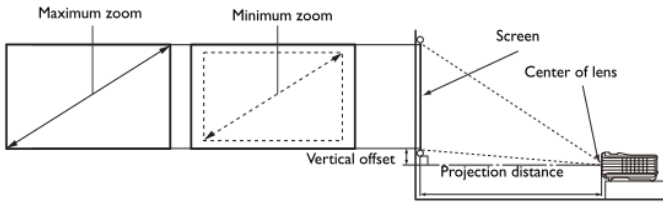

## Distance Chart

Screen size				Distance from screen (mm)			Vertical offset (mm)
Diagonal	W	H	Min length	Average	Max length		
Inch	mm	(mm)	(max. zoom)		(min. zoom)		
40	1016	862	538	1046	1203	1359	54
50	1270	1077	673	1307	1503	1699	67
60	1524	1292	808	1569	1804	2039	81
80	2032	1723	1077	2092	2405	2719	108
100	2540	2154	1346	2614	3007	3399	135
120	3048	2585	1615	3137	3608	4078	162
150	3810	3231	2019	3922	4510	5098	202
200	5080	4308	2692	5229	6013	6797	269
220	5588	4739	2962	5752	6614	7477	296
250	6350	5385	3365	6536	7516	8497	337
300	7620	6462	4039	7843	9020	10196	404

## Dimension

Unit: mm