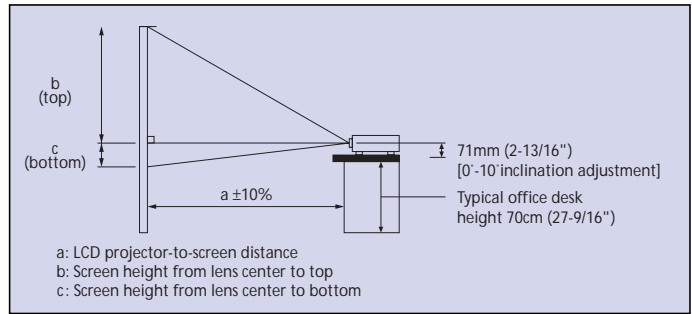

## 16:9 and 4:3 Aspect Ratio Compatibility

Screen Size (inch)	a Min	a Max	b (top)	c (bottom)
30	0.9m (35")	1.1m (42")	41cm (16")	5cm (2")
40	1.2m (47")	1.4m (56")	55cm (22")	6cm (2")
50	1.5m (59")	1.8m (71")	69cm (27")	8cm (3")
60	1.8m (71")	2.2m (85")	82cm (32")	9cm (4")
70	2.1m (83")	2.5m (99")	96cm (38")	11cm (4")
80	2.4m (95")	2.9m (114")	110cm (43")	12cm (5")
90	2.7m (107")	3.3m (128")	123cm (49")	14cm (5")
100	3.0m (119")	3.6m (143")	137cm (54")	15cm (6")
120	3.6m (143")	4.4m (171")	165cm (65")	18cm (7")
150	4.6m (179")	5.5m (215")	206cm (81")	23cm (9")
200	6.1m (240")	7.3m (287")	274cm (108")	30cm (12")
250	7.6m (300")	9.1m (359")	343cm (135")	38cm (15")
300	9.2m (360")	10.9m (431")	411cm (162")	46cm (18")