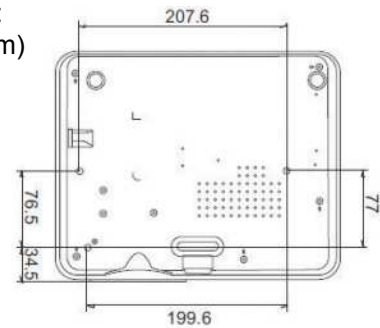

## Distance Chart

Screen Size				Distance from screen (mm)			Vertical offset (mm)
Diagonal		W (mm)	H (mm)	Min length Max zoom	Average	Min length Max zoom	
Inch	mm						
30	762	610	18	1132	1189	1245	46
40	1016	813	24	1509	1585	1660	61
50	1270	1016	30	1887	1981	2075	76
60	1524	1219	36	2264	2377	2491	91
80	2032	1626	48	3019	3170	3321	122
100	2540	2032	60	3774	3962	4151	152
120	3048	2438	72	4528	4755	4981	183
150	3810	3048	90	5660	5943	6226	229
200	5080	4064	120	7547	7925	8302	305
220	5588	4470	132	8302	8717	9132	335
250	6350	5080	150	9434	9906	10377	381
300	7620	6096	180	11321	11887	12453	457

## Ceiling Mount Chart

Ceiling Mount Screw:  
M4 x 8 (Max L = 8 mm)

Units: mm

## Dimensions