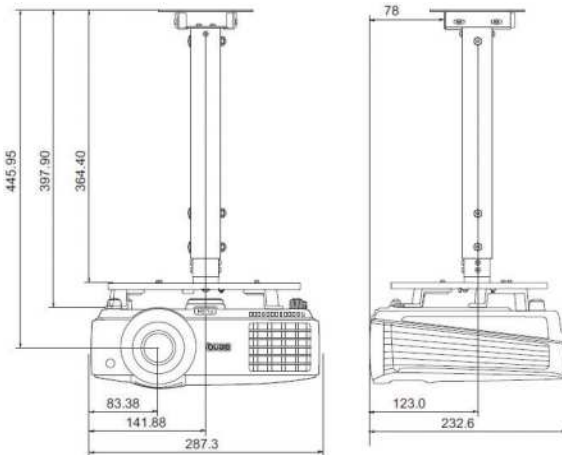

Ceiling Mount Chart