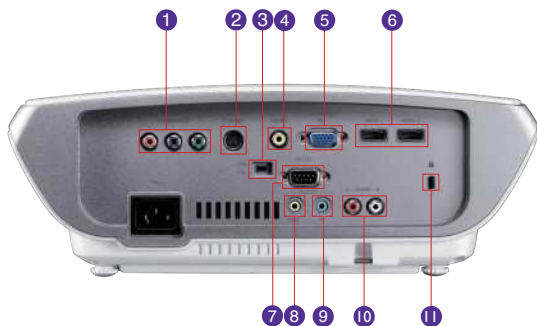

- 1 Component Video In (RCA)
- 2 S-Video In (Mini DIN 4pin)
- 3 USB Mini B
- 4 Composite Video In (RCA)
- 5 Computer In 1 (D-sub 15pin)
- 6 HDMI 1 & 2 (v1.3)
- 7 RS232 (DB-9pin)
- 8 Audio Out 1 (Mini Jack)
- 9 Audio In 1 (Mini Jack)
- 10 Audio In L & R (RCA)
- 11 Security Bar