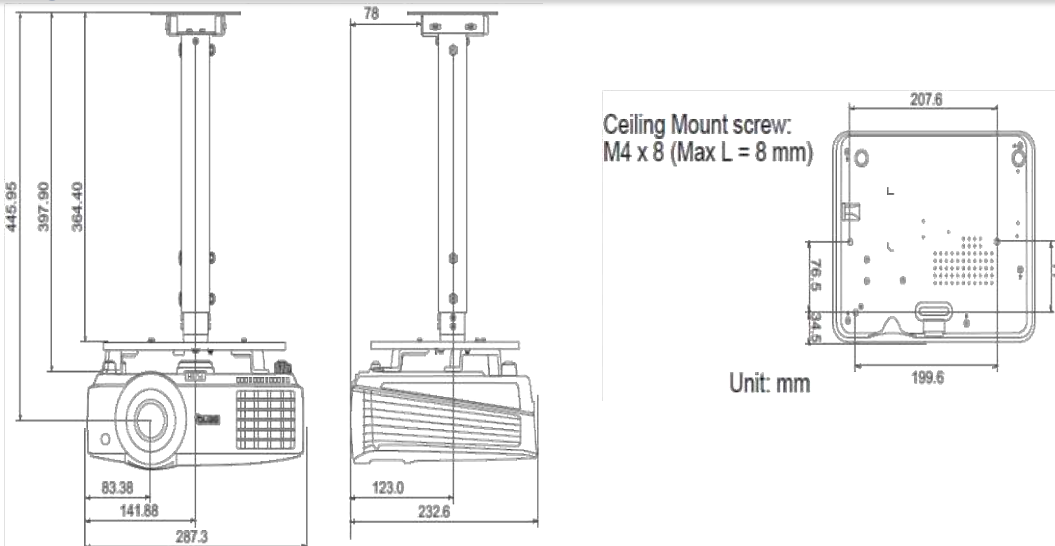

## Distance Chart

Screen size				Distance from screen (mm)			Vertical offset (mm)
Diagonal		W (mm)	H (mm)	Min length (max. zoom)	Average	Max length (min. zoom)	
Inch	mm						
40	1016	813	610	1509	1585	1660	61
50	1270	1016	762	1887	1981	2075	76
60	1524	1219	914	2264	2377	2491	91
80	2032	1626	1219	3019	3170	3321	122
100	2540	2032	1524	3774	3962	4151	152
120	3048	2438	1829	4528	4755	4981	183
150	3810	3048	2286	5660	5943	6226	229
200	5080	4064	3048	7547	7925	8302	305
220	5588	4470	3353	8302	8717	9132	335
250	6350	5080	3810	9434	9906	10377	381
300	7620	6096	4572	11321	11887	12453	457

## Dimension