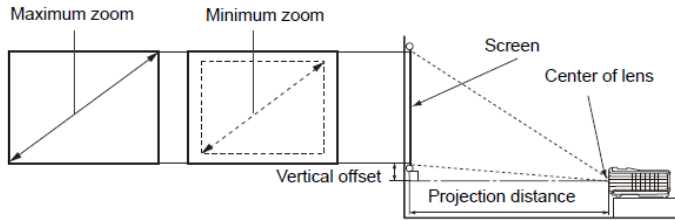

## Distance Chart

Screen size				Distance from screen (mm)			Vertical offset (mm)
Diagonal		W (mm)	H (mm)	Min length (max. zoom)	Average	Max length (min. zoom)	
Inch	mm						
40	1016	813	610	1509	1585	1660	61
50	1270	1016	762	1887	1981	2075	76
60	1524	1219	914	2264	2377	2491	91
80	2032	1626	1219	3019	3170	3321	122
100	2540	2032	1524	3774	3962	4151	152
120	3048	2438	1829	4528	4755	4981	183
150	3810	3048	2286	5660	5943	6226	229
200	5080	4064	3048	7547	7925	8302	305
220	5588	4470	3353	8302	8717	9132	335
250	6350	5080	3810	9434	9906	10377	381
300	7620	6096	4572	11321	11887	12453	457

## Dimension