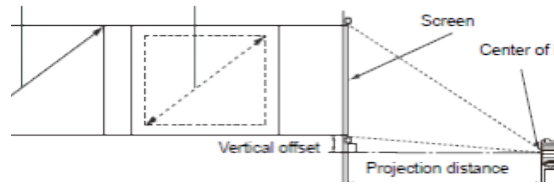

Input and Output Terminals

- | | |
|-----------------------------|----------------------------|
| 1 USB (Mini-B) | 6 S-Video (Mini DIN 4-pin) |
| 2 Monitor Out (D-sub 15pin) | 7 Video Out (RCA Jack) |
| 3 Computer-1 (D-sub 15pin) | 8 Audio In (Mini Jack) |
| 4 Computer-2 (D-sub 15pin) | 9 Audio Out (Mini Jack) |
| 5 RS232 (DB-9pin) | |

*Lamp life results will vary depending on environmental conditions and usage. Actual product's features and specifications are subject to change without notice.

MS500 Digital Projector

Distance Chart

Screen size				Distance from screen (mm)			Vertical offset (mm)	
Diagonal		W (mm)	H (mm)	Min length (max. zoom)	Average	Max length (min. zoom)	• MS500	• MX501
Inch	mm							
30	762	610	457	1132	1189	1245	23	46
40	1016	813	610	1509	1585	1660	30	61
50	1270	1016	762	1887	1981	2075	38	76
60	1524	1219	914	2264	2377	2491	46	91
80	2032	1626	1219	3019	3170	3321	61	122
100	2540	2032	1524	3774	3962	4151	76	152
120	3048	2438	1829	4528	4755	4981	91	183
150	3810	3048	2286	5660	5943	6226	114	229
200	5080	4064	3048	7547	7925	8302	152	305
220	5588	4470	3353	8302	8717	9132	168	335
250	6350	5080	3810	9434	9906	10377	191	381
300	7620	6096	4572	11321	11887	12453	229	457