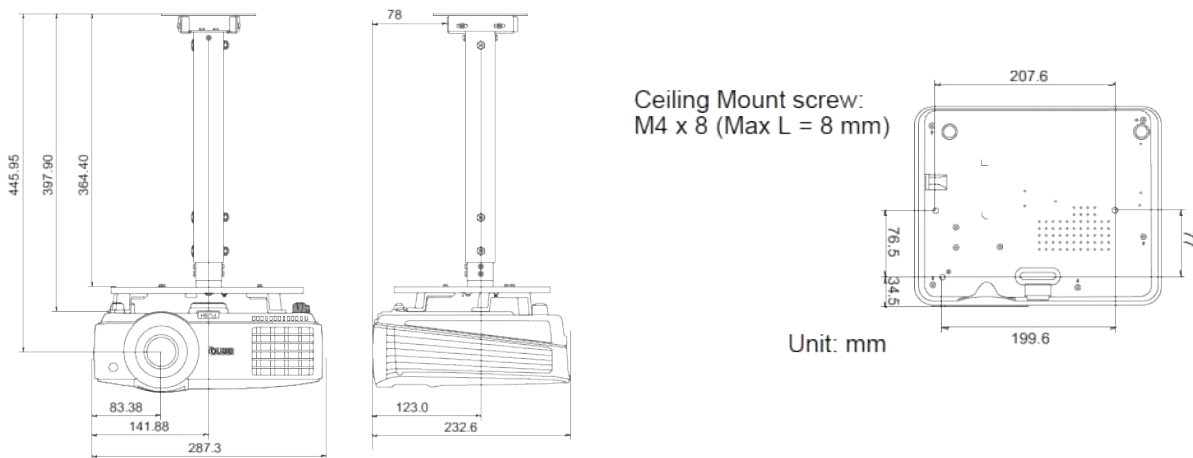

*Lamp life results will vary depending on environmental conditions and usage. Actual product's features and specifications are subject to change without notice.

MS500 Digital Projector

Distance Chart

Screen size				Distance from screen (mm)			Vertical offset (mm)	
Diagonal		W (mm)	H (mm)	Min length (max. zoom)	Average	Max length (min. zoom)	• MS500	• MX501
Inch	mm							
30	762	610	457	1132	1189	1245	23	46
40	1016	813	610	1509	1585	1660	30	61
50	1270	1016	762	1887	1981	2075	38	76
60	1524	1219	914	2264	2377	2491	46	91
80	2032	1626	1219	3019	3170	3321	61	122
100	2540	2032	1524	3774	3962	4151	76	152
120	3048	2438	1829	4528	4755	4981	91	183
150	3810	3048	2286	5660	5943	6226	114	229
200	5080	4064	3048	7547	7925	8302	152	305
220	5588	4470	3353	8302	8717	9132	168	335
250	6350	5080	3810	9434	9906	10377	191	381
300	7620	6096	4572	11321	11887	12453	229	457

Ceiling Mount Chart

Dimensions