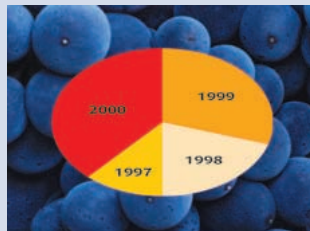

High contrast image