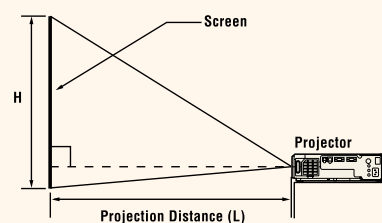

Note: the terminal panel shown is for the X80U/X70BU.
The SA51U lacks the USB terminal.

Dimensions (unit: mm)

Screen Size and Projection Distance

LVP-X80U					X70BU/SA51U				
Screen size	Projection distance		Wide (shortest)	Tele (longest)	Screen size	Projection distance		Wide (shortest)	Tele (longest)
	Inches	Height(H)				Inches	Height(H)		
40	81	61	1400	1840	40	81	61	1546	1954
60	122	91	2130	2790	60	122	91	2346	2957
80	163	122	2860	3740	80	163	122	3145	3961
100	203	152	3600	4690	100	203	152	3944	4964
120	244	183	4330	5640	120	244	183	4744	5967
140	284	213	5060	6590	140	284	213	5543	6971
160	325	244	5790	7540	160	325	244	6343	7974
180	366	274	6520	8490	180	366	274	7142	8977
200	406	305	7250	9440	200	406	305	7941	9980
300	610	457	10700	13930	300	610	457	11938	-