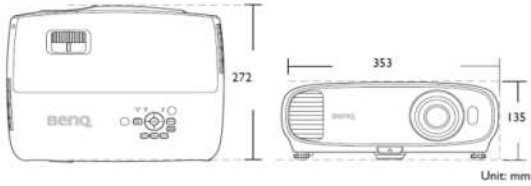

Installation

Screen size		Distance from screen (mm)			Vertical offset (mm)		
Diagonal	H (mm)	W (mm)	Min length (max. zoom)	Average		Max length (min. zoom)	
30	762	374	664	976	1073	1169	37
40	1016	498	886	1302	1430	1559	50
50	1270	623	1107	1627	1788	1948	62
60	1524	747	1328	1953	2145	2338	75
70	1778	872	1550	2278	2503	2727	87
80	2032	996	1771	2603	2860	3117	100
90	2286	1121	1992	2929	3218	3507	112
100	2540	1245	2214	3254	3575	3896	125
110	2794	1370	2435	3580	3933	4286	137
120	3048	1494	2657	3905	4290	4676	149
130	3302	1619	2878	4231	4648	5065	162
140	3556	1743	3099	4556	5005	5455	174
150	3810	1868	3321	4881	5363	5844	187
160	4064	1992	3542	5207	5720	6234	199
170	4318	2117	3763	5532	6078	6624	212
180	4572	2241	3985	5858	6436	7013	224
190	4826	2366	4206	6183	6793	7403	237
200	5080	2491	4428	6509	7151	7793	249
210	5334	2615	4649	6834	7508	8182	262
220	5588	2740	4870	7159	7866	8572	274
230	5842	2864	5092	7485	8223	8961	286
240	6096	2989	5313	7810	8581	9351	299
250	6350	3113	5535	8136	8938	9741	311
260	6604	3238	5756	8461	9296	10130	324
270	6858	3362	5977	8787	9653	10520	336
280	7112	3487	6199	9112	10011	10910	349
290	7366	3611	6420	9437	10368	11299	361
300	7620	3736	6641	9763	10726	11689	374

Dimensions

353 mm (W) x 135 mm (H) x 272 mm (D)

Feature icons