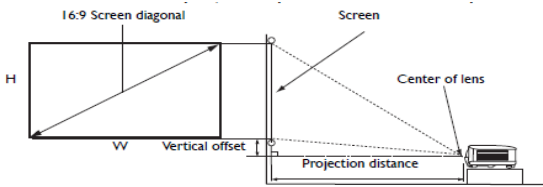

Installation