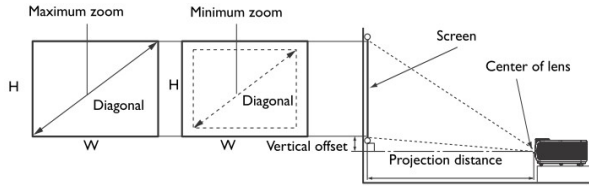

## Distance Chart

Screen size				Projection distance (mm)			Vertical offset (mm)
Diagonal		W (mm)	H (mm)	Min distance (max. zoom)	Average	Max distance (min. zoom)	
Inch	mm						
30	762	610	457	1200	1260	1320	69
40	1016	813	610	1600	1680	1760	91
50	1270	1016	762	2000	2100	2200	114
60	1524	1219	914	2400	2520	2640	137
80	2032	1626	1219	3200	3360	3520	183
100	2540	2032	1524	4000	4200	4400	229
120	3048	2438	1829	4800	5040	5280	274
150	3810	3048	2286	6000	6300	6600	343
200	5080	4064	3048	8000	8400	8800	457
220	5588	4470	3353	8800	9240	9680	503
250	6350	5080	3810	10000	10500	11000	572
300	7620	6096	4572	12000	12600	13200	686

## Dimension