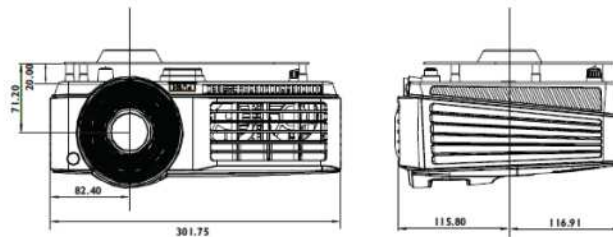

## Distance Chart

Screen size				Projection distance (mm)			Vertical offset (mm)
Diagonal		W (mm)	H (mm)	Min distance (max. zoom)	Average	Max distance (min. zoom)	
Inch	mm						
30	762	610	457	1200	1260	1320	69
40	1016	813	610	1600	1680	1760	91
50	1270	1016	762	2000	2100	2200	114
60	1524	1219	914	2400	2520	2640	137
80	2032	1626	1219	3200	3360	3520	183
100	2540	2032	1524	4000	4200	4400	229
120	3048	2438	1829	4800	5040	5280	274
150	3810	3048	2286	6000	6300	6600	343
200	5080	4064	3048	8000	8400	8800	457
220	5588	4470	3353	8800	9240	9680	503
250	6350	5080	3810	10000	10500	11000	572
300	7620	6096	4572	12000	12600	13200	686

## Wall mount/Ceiling mount Chart

Ceiling mount screws:  
M4 x 8 (Max. L = 8 mm)

Unit: mm

## Dimension