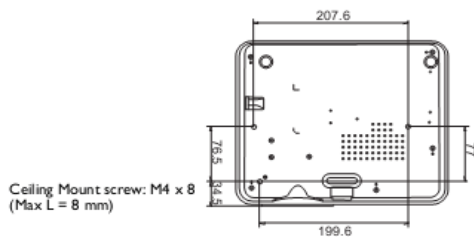

## Distance Chart

Screen size				Projection distance (mm)			Vertical offset (mm)
Diagonal		W (mm)	H (mm)	Min distance (max. zoom)	Average	Max distance (min. zoom)	
Inch	mm						
40	1016	813	610	1333	1467	1600	30
50	1270	1016	762	1667	1833	2000	38
60	1524	1219	914	2000	2200	2400	46
70	1778	1422	1067	2333	2567	2800	53
80	2032	1626	1219	2667	2933	3200	61
90	2286	1829	1372	3000	3300	3600	69
100	2540	2032	1524	3333	3667	4000	76
120	3048	2438	1829	4000	4400	4800	91
150	3810	3048	2286	5000	5500	6000	114
200	5080	4064	3048	6667	7333	8000	152
250	6350	5080	3810	8333	9167	10000	191
300	7620	6096	4572	10000	11000	12000	229

## Dimension