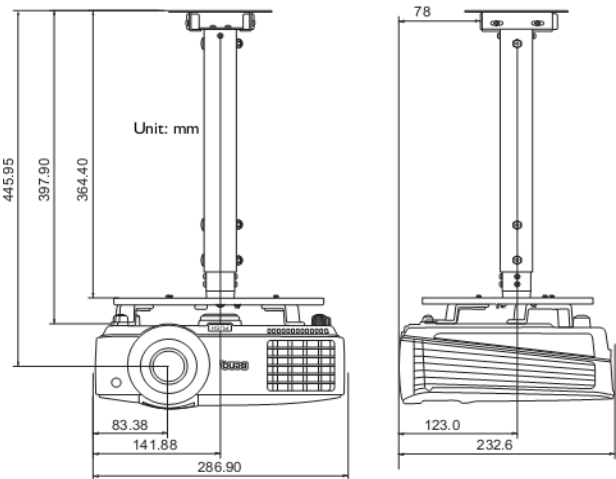

## Distance Chart

Screen size				Projection distance (mm)			Vertical offset (mm)
Diagonal		W (mm)	H (mm)	Min distance (max. zoom)	Average	Max distance (min. zoom)	
Inch	mm						
40	1016	813	610	1333	1467	1600	30
50	1270	1016	762	1667	1833	2000	38
60	1524	1219	914	2000	2200	2400	46
70	1778	1422	1067	2333	2567	2800	53
80	2032	1626	1219	2667	2933	3200	61
90	2286	1829	1372	3000	3300	3600	69
100	2540	2032	1524	3333	3667	4000	76
120	3048	2438	1829	4000	4400	4800	91
150	3810	3048	2286	5000	5500	6000	114
200	5080	4064	3048	6667	7333	8000	152
250	6350	5080	3810	8333	9167	10000	191
300	7620	6096	4572	10000	11000	12000	229

## Dimension