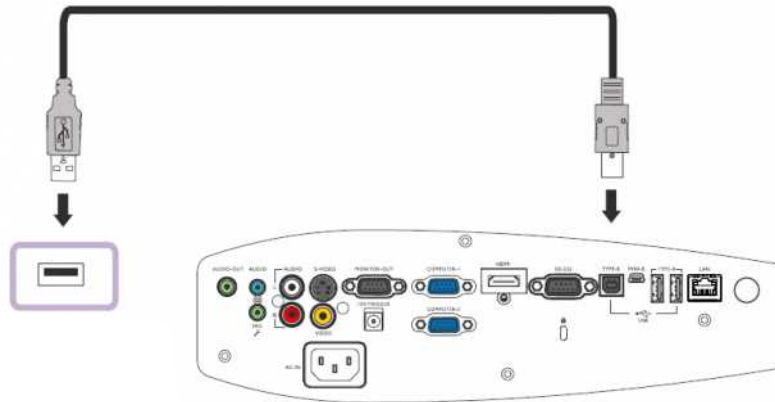

*Lamp life results will vary depending on environmental conditions and usage. Actual product's features and

MW870UST Interactive Projector

Distance Chart

Screen Size				Distance from screen (mm)	Vertical offset (mm)
Diagonal		W (mm)	H (mm)		
Inch	mm				
40	1016	862	538	294	67
50	1270	1077	673	381	84
60	1524	1292	808	468	101
80	2032	1723	1077	642	135
100	2540	2154	1346	817	168
120	3048	2585	1615	991	202
150	3810	3231	2019	1253	252
200	5080	4308	2692	1689	337
250	6350	5385	3365	2125	421
300	7620	6462	4039	2561	505

Optional Interactivity Function

Required equipment list:

PointDraw 3.0 Pen

Dimensions

Units: mm