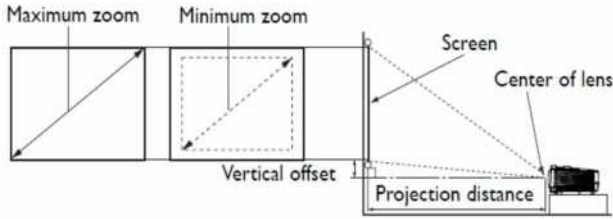

Top View

Input and Output Terminals

- | | |
|--------------------------------|--------------------------------|
| 1 Audio-Out x1 | 6 HDMI x1 |
| 2 Audio-In & MIC-In, Audio L/R | 7 RS232 x1 |
| 3 S-Video/Video | 8 USB Type B & Mini B |
| 4 Monitor Out Output | 9 USB Type A x2 |
| 5 Computer I & 2 | 10 RJ45 x1 (Control & Display) |

*Lamp life results will vary depending on environmental conditions and usage. Actual product's features and

MW870UST Interactive Projector

Distance Chart

Screen Size				Distance from screen (mm)	Vertical offset (mm)
Diagonal		W (mm)	H (mm)		
Inch	mm				
40	1016	862	538	294	67
50	1270	1077	673	381	84
60	1524	1292	808	468	101
80	2032	1723	1077	642	135
100	2540	2154	1346	817	168
120	3048	2585	1615	991	202
150	3810	3231	2019	1253	252
200	5080	4308	2692	1689	337
250	6350	5385	3365	2125	421
300	7620	6462	4039	2561	505