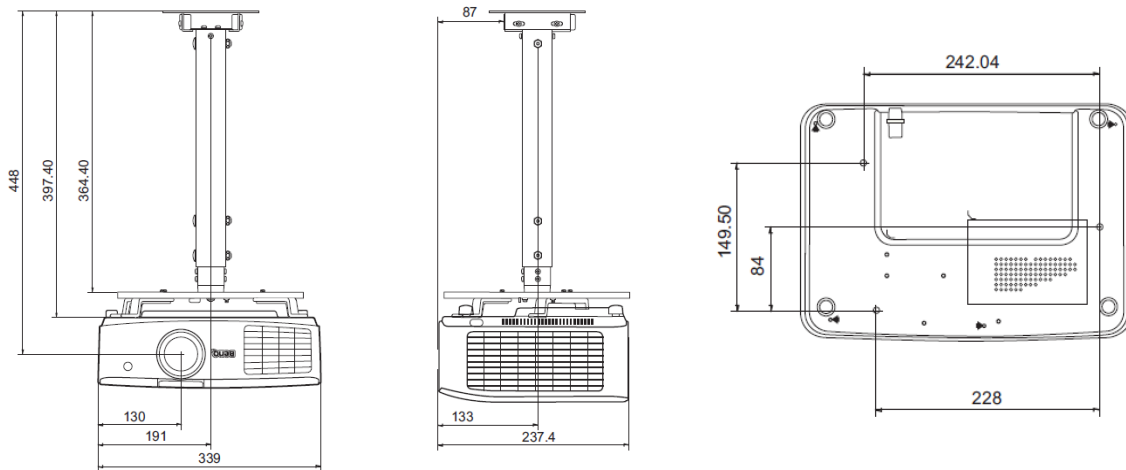

## Distance Chart

Screen size				Distance from screen (mm)			Vertical offset (mm)	
Diagonal	W	H	Min length	Average	Max length	Vertical offset		
Inch	mm	(mm)	(mm)	(max. zoom)	(min. zoom)	(min.)	(max.)	
40	1016	813	610	1143	1486	1829	30	91
50	1270	1016	762	1429	1857	2286	38	114
60	1524	1219	914	1714	2229	2743	46	137
80	2032	1626	1219	2286	2971	3657	61	183
100	2540	2032	1524	2857	3714	4571	76	229
120	3048	2438	1829	3429	4457	5486	91	274
150	3810	3048	2286	4286	5571	6857	114	343
200	5080	4064	3048	5714	7429	9143	152	457
220	5588	4470	3353	6286	8171	10057	168	503
250	6350	5080	3810	7143	9286	11429	191	572
300	7620	6096	4572	8571	11143	13714	229	686

## Dimension

120.5mm