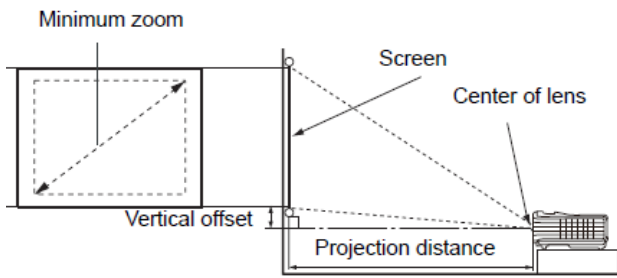

## Distance Chart

Screen size				Distance from screen (mm)			Vertical offset (mm)	
Diagonal	W	H	Min length	Average	Max length	Vertical offset		
Inch	mm	(mm)	(mm)	(max. zoom)	(min. zoom)	(min.)	(max.)	
40	1016	813	610	1143	1486	1829	30	91
50	1270	1016	762	1429	1857	2286	38	114
60	1524	1219	914	1714	2229	2743	46	137
80	2032	1626	1219	2286	2971	3657	61	183
100	2540	2032	1524	2857	3714	4571	76	229
120	3048	2438	1829	3429	4457	5486	91	274
150	3810	3048	2286	4286	5571	6857	114	343
200	5080	4064	3048	5714	7429	9143	152	457
220	5588	4470	3353	6286	8171	10057	168	503
250	6350	5080	3810	7143	9286	11429	191	572
300	7620	6096	4572	8571	11143	13714	229	686

## Dimension

120.5mm